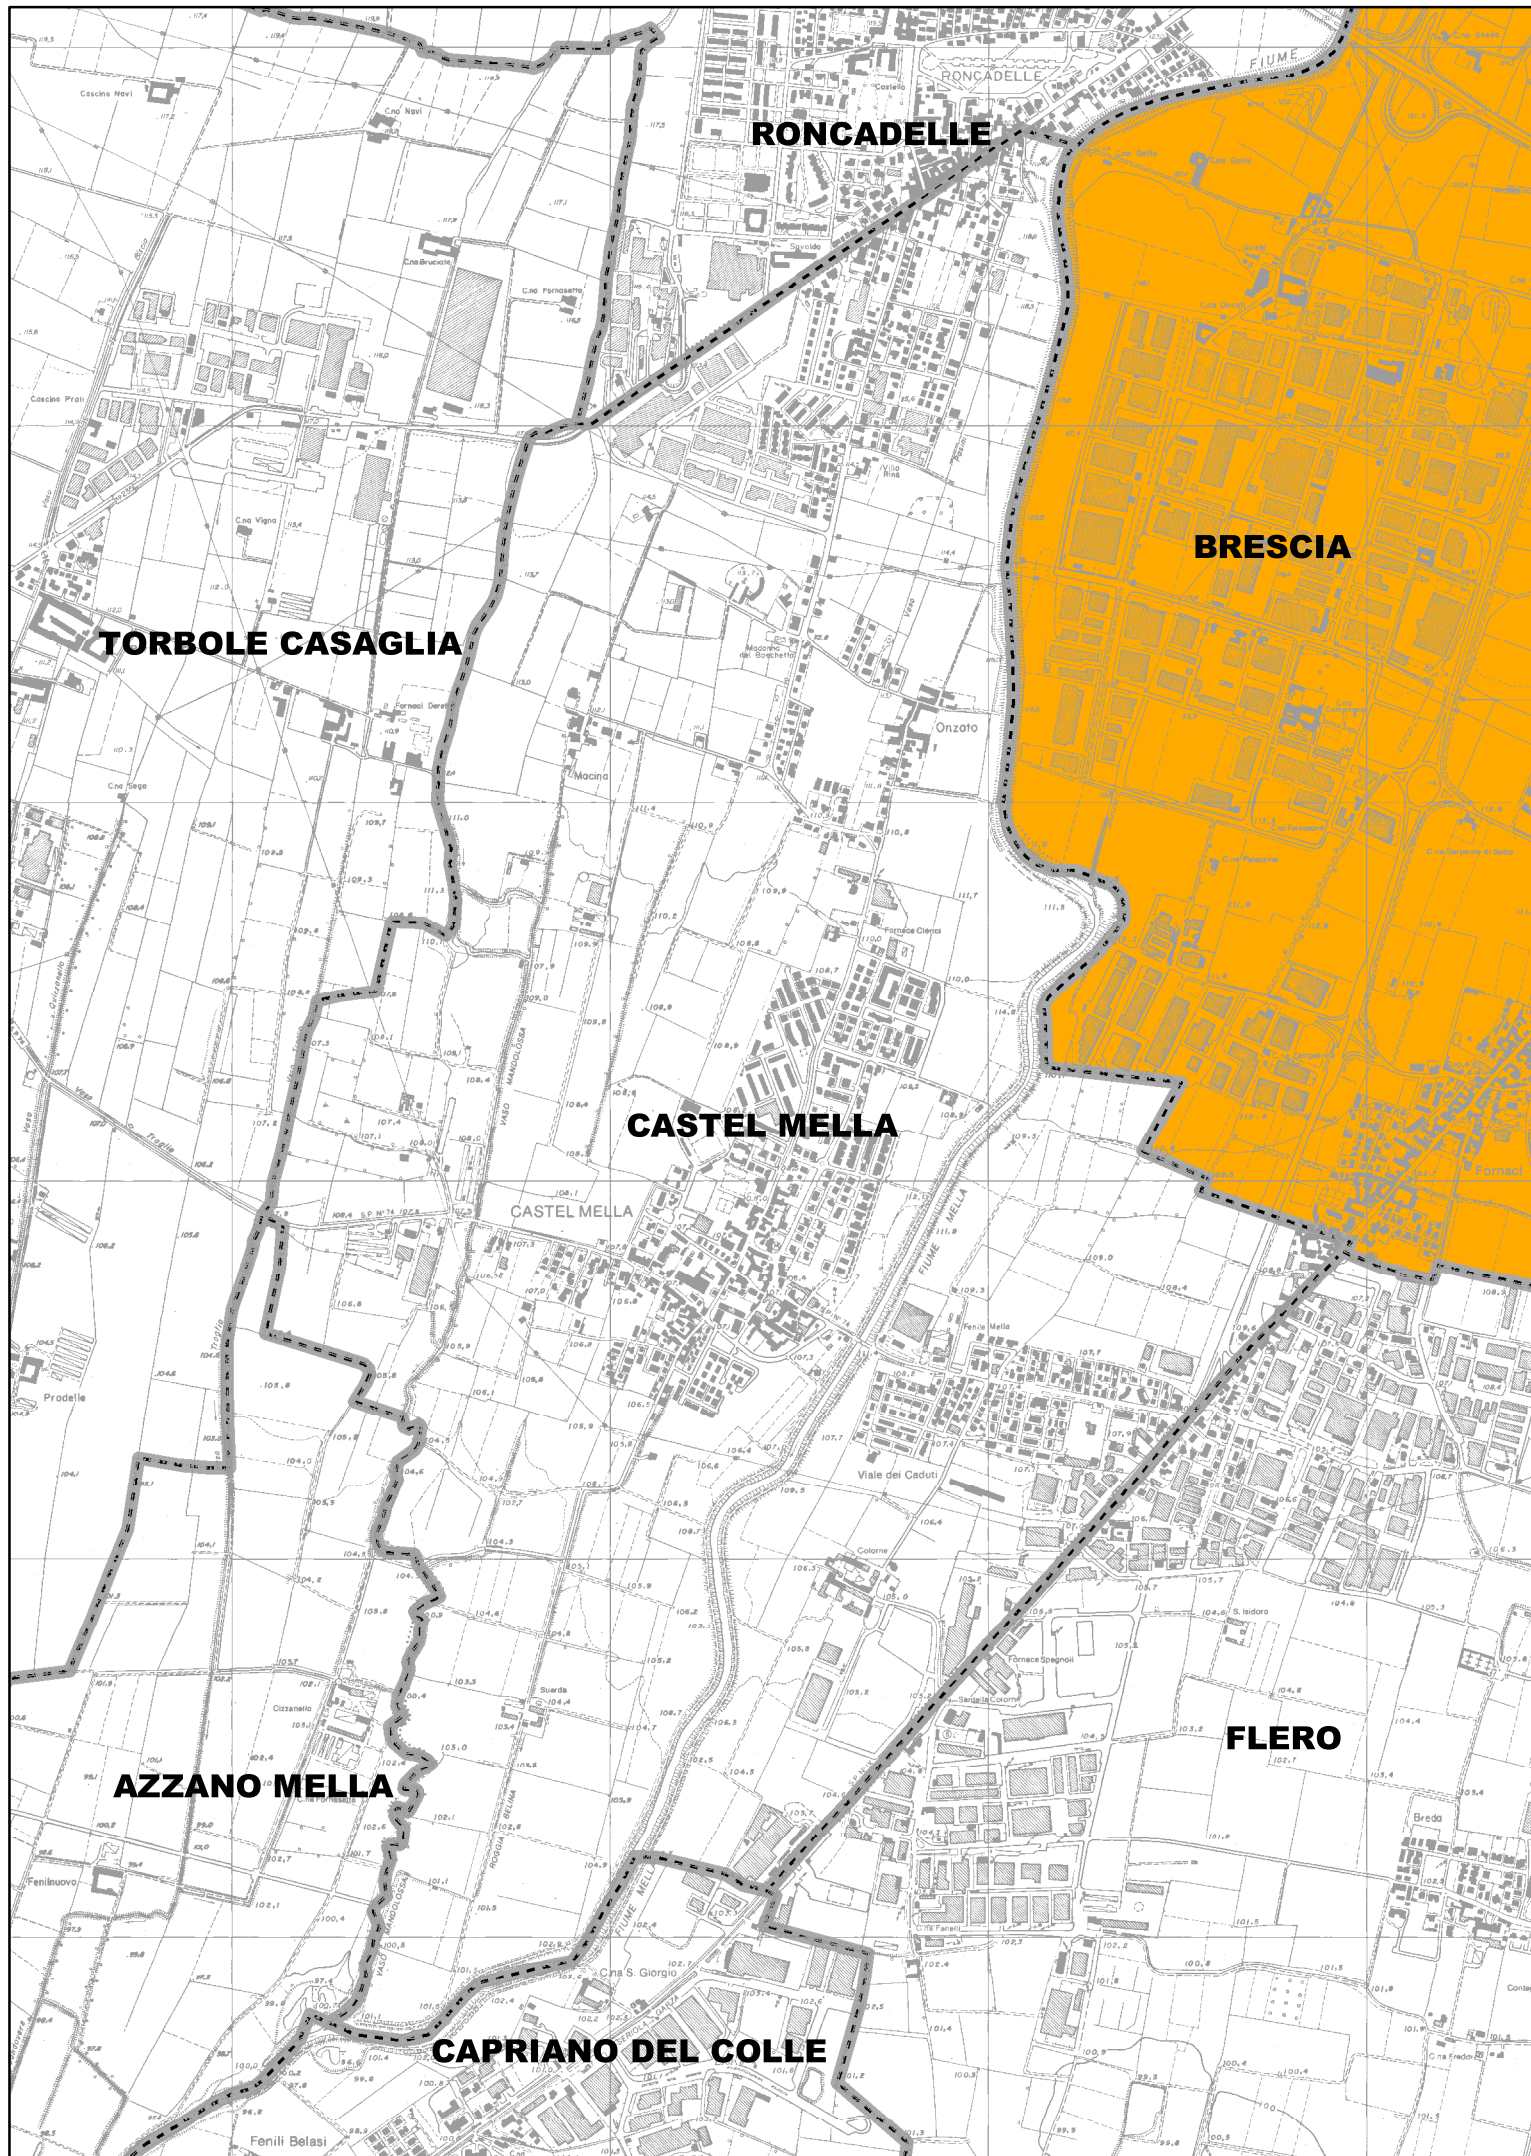

COMUNE DI CASTEL MELLA

Provincia di Brescia

PIANO DI EMERGENZA COMUNALE

Tavola

1/b

ANALISI DELLA PERICOLOSITA'
- incendi boschivi -

Scala

1:20.000